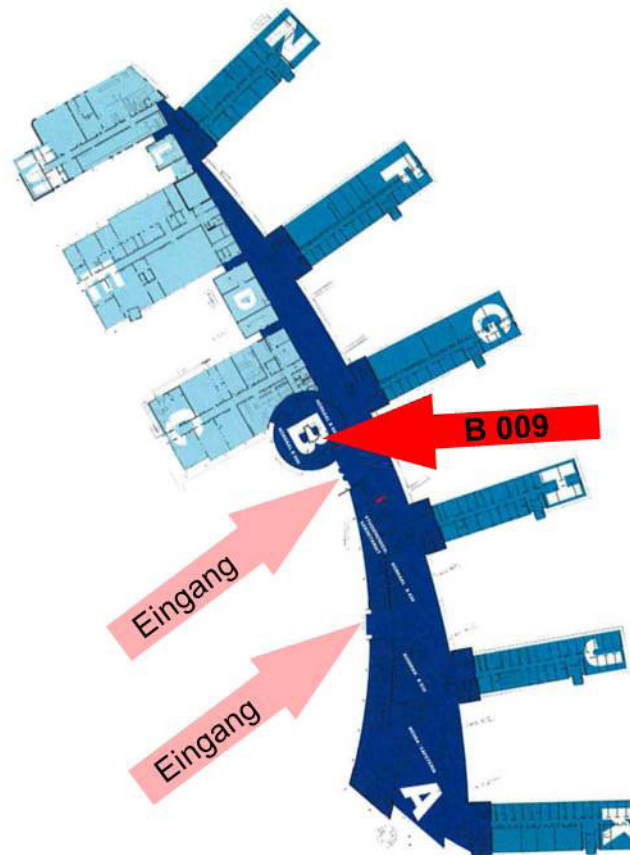

Hochschule Koblenz
Konrad-Zuse-Str. 1
56075 Koblenz

Anreise mit öffentlichen Verkehrsmitteln

Mit dem Bus ab Hauptbahnhof West
(Hinterausgang Hauptbahnhof):
Linie 2 (Richtung Karl-Härle-Str.): Haltestellen
HS-Zuse-Straße oder Rüsternallee (HS),
Linie 620 (Richtung Emmelshausen-Simmern),
Linie 621 (Richtung Buchholz-Emmelshausen):
Haltestelle Schulzentrum

Anfahrt mit dem PKW

linksrheinisch – A61-
aus Richtung Süden (Mainz/Ludwigshafen):
- Abfahrt-Koblenz-Mitte/Waldesch
- B327 bis Abfahrt: Koblenz-Karthause
- Ausschilderung: Hochschule (HS)

aus Richtung Norden (Bonn/Köln):
- Autobahnkreuz Koblenz, über
- Europabrücke B9,
- Ausschilderung: Karthause-Hochschule (HS)

rechtsrheinisch –A3-
- Dernbacher Dreieck, A48 in Richtung Trier,
- Abfahrt Koblenz-Nord,
- B9 Europabrücke
- Ausschilderung: Karthause-Hochschule (HS)

Parkmöglichkeiten befinden sich direkt an der
Hochschule Koblenz.

Bitte melden Sie sich bis zum
27. März 2019 verbindlich zum
Schnuppertag für den von Ihnen
gewünschten Studiengang an:
www.hs-koblenz.de/schnuppertag