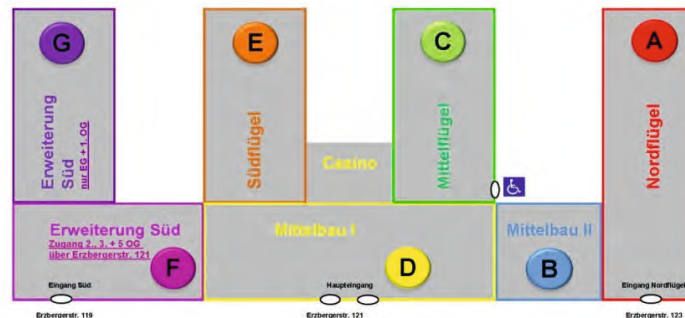

Führungen / Besichtigungen / Aktionen

Mathetests		Raum
9.30–12.30	Testen Sie Ihre Mathematikkenntnisse (Projekt optes)	F180.1

Labore zur Besichtigung geöffnet		Raum
10.00–14.00	Maschinenbau: einschließlich Studienberatung	C EG
10.00–14.00	Mechatronik	E EG
10.00–14.00	Informatik: Robotersysteme / RaHM-Lab	E 3.OG
10.00–14.00	Elektrotechnik	E 4.OG
10.00–14.00	Sicherheitswesen	C 4.OG

Führungen mit Vorträgen		Raum
10.45–11.15	Mechatronik: Vortrag zum Studium und Führung durch die Labore (Sensorik, Aktorik, Automatisierungsanlage, fluidische Systeme) mit Vorstellung von Studienarbeiten	E005
10.45–11.15	Elektrotechnik: Vortrag zum Studium und Führung durch die Labore	E 4. OG
11.30–12.00	Maschinenbau: Führung durch die Modellfabrik	C EG
12.15–12.45	Mechatronik: Vortrag zum Studium und Führung durch die Labore (Sensorik, Aktorik, Automatisierungsanlage, fluidische Systeme) mit Vorstellung von Studienarbeiten	E005

Gebäudeübersicht

Nach den Vorträgen besteht die Möglichkeit, Fragen an die Redner zu stellen. Bitte zögern Sie nicht, diese anzusprechen!