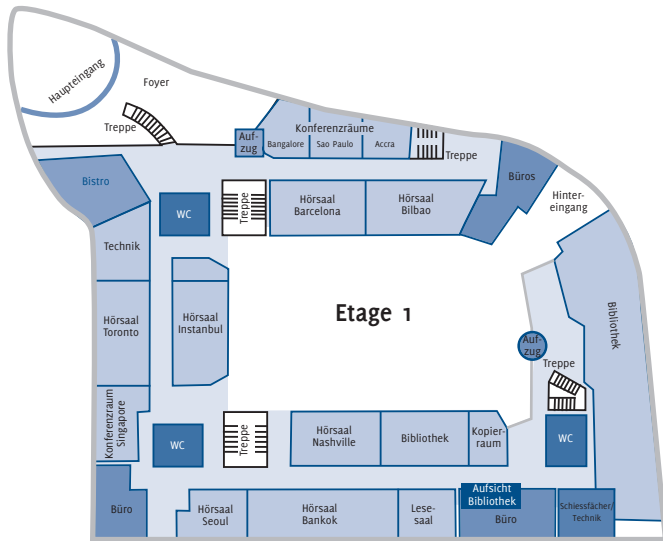

Eine Vorlesung live erleben?
Kommen Sie zu
Entdecke Jura am 7. Dezember 2012.