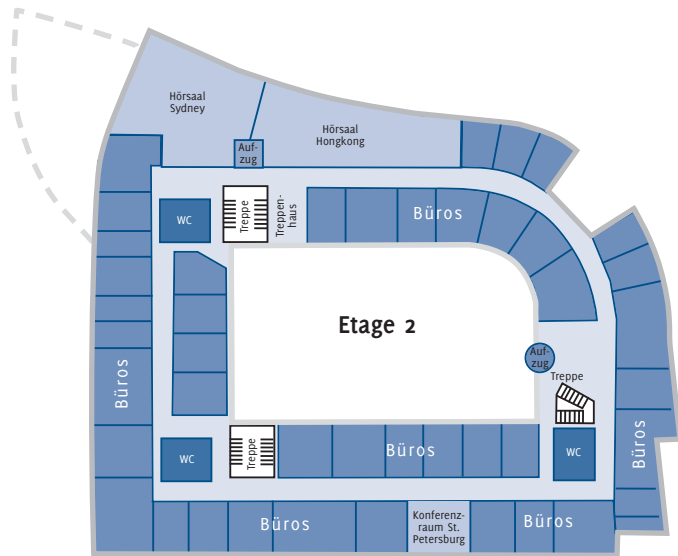

Eine Vorlesung live erleben?
Kommen Sie zu
Entdecke Jura am 7. Dezember 2012.