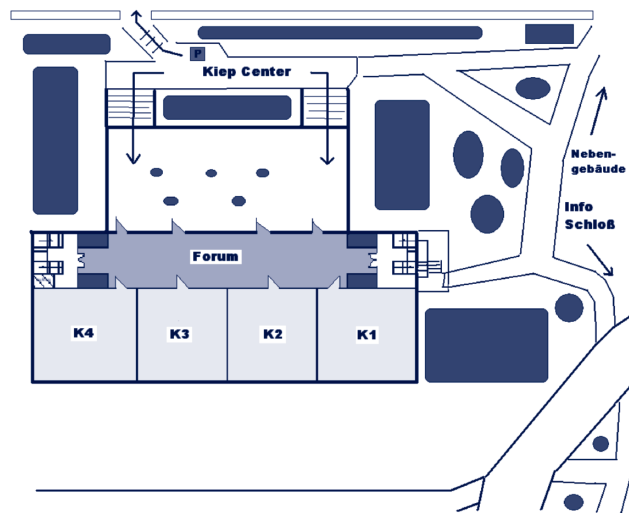

Eine Vorlesung live erleben?
Kommen Sie zu
Entdecke BWL am 9. November 2012.

Für Ihre Fragen rund um das Studium an der EBS stehen Ihnen an diesem Tag Professoren, Dozenten, Mitarbeiter und Studierende zur Verfügung.

Inspiring Personalities.