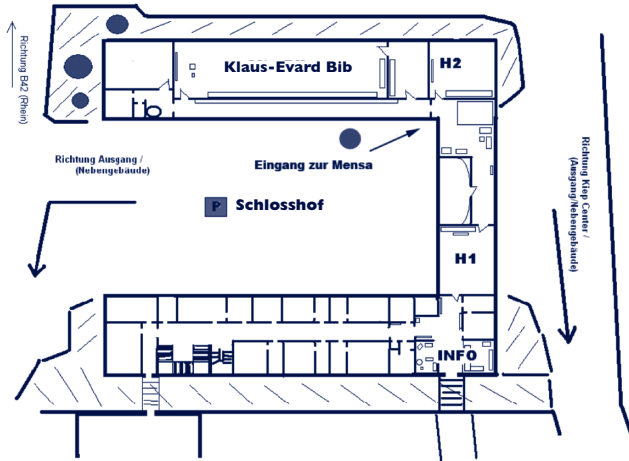

Eine Vorlesung live erleben?
Kommen Sie zu
Entdecke BWL am 9. November 2012.

Für Ihre Fragen rund um das Studium an der EBS stehen Ihnen an diesem Tag Professoren, Dozenten, Mitarbeiter und Studierende zur Verfügung.

Inspiring Personalities.