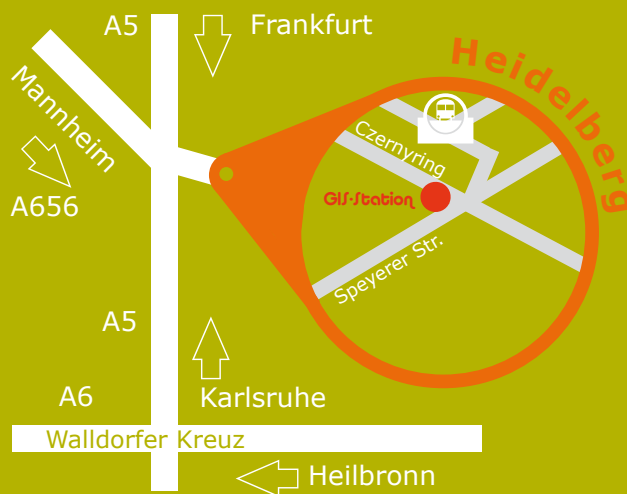

## Anschrift

Pädagogische  
Hochschule Heidelberg  
GIS-Station  
Czernyring 22 / 10  
69115 Heidelberg

Parkmöglichkeiten stehen  
Ihnen in der Tiefgarage  
(Ebene U2) kostenfrei zur  
Verfügung.

Klaus Tschira Stiftung  
Gemeinnützige GmbH

**WWW.GIS-STATION.INFO**

**Die Klaus Tschira Stiftung  
lädt ein zur Eröffnung der**

**GIS-Station  
Klaus-Tschira-Kompetenzzentrum  
für digitale Geomedien**

**Freitag, 26. März 2010, 14 Uhr  
Czernyring 22 / 10 (4. Etage)  
69115 Heidelberg**