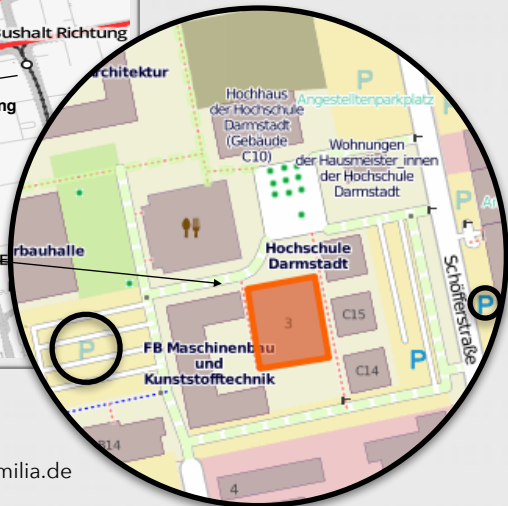

Das Rollout

der neuesten Generation!

Eintritt & Verpflegung frei

Rahmenplan, Anfahrt &
Informationen unter:

facebook.com/fastda

Juni

05

Einlass: **17.00** Uhr
Beginn: **17.30** Uhr
Hochschule Darmstadt
Schöfferstraße 3 (Geb. C19)

DER NEUE

F14

Anreise mit dem Auto:

- NAVI : Schöfferstraße 3
D- 64295 Darmstadt
- PARKEN: Nutzen Sie bitte den im
Detailplan gekennzeichneten Bereich

Anreise mit der Bahn:

- Ausstieg am „Hbf Darmstadt“
- Folgen Sie im Bahnhofsgebäude der
Beschilderung zu dem ÖPNV
- weiter s. Anreise mit dem ÖPNV

Anreise mit dem ÖPNV:

- Anreiseinfos über www.rmv.de
- Ausstieg Haltestelle „Berliner Allee“
- Ampel in Richtung Innenstadt überqueren
- Rechtshalten und Fußweg zwischen Asia- und
Backshop nehmen, ca. 150m geradeaus laufen
- Ersten ausgeschilderten Fußweg in Nähe
des Hochhauses (C10) auf der rechten Seite
nehmen und geradeaus laufen