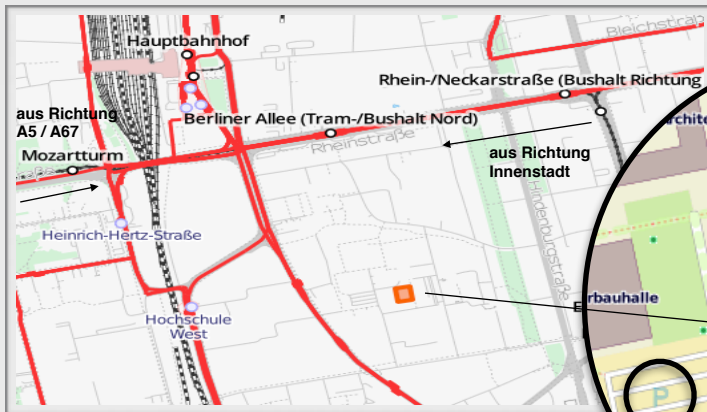

Das Rollout

der neuesten Generation!

Eintritt & Verpflegung frei

Rahmenplan, Anfahrt &
Informationen unter:

facebook.com/fastda

Juni

05

Einlass: **17.00** Uhr
Beginn: **17.30** Uhr
Hochschule Darmstadt
Schöfferstraße 3 (Geb. C19)

DER NEUE

F14

Anreise mit dem Auto:

- NAVI : Schöfferstraße 3
D- 64295 Darmstadt
- PARKEN: Nutzen Sie bitte den im
Detailplan gekennzeichneten Bereich

Anreise mit der Bahn:

- Ausstieg am „Hbf Darmstadt“
- Folgen Sie im Bahnhofsgebäude der
Beschilderung zu dem ÖPNV
- weiter s. Anreise mit dem ÖPNV

Anreise mit dem ÖPNV:

- Anreiseinfos über www.rmv.de
- Ausstieg Haltestelle „Berliner Allee“
- Ampel in Richtung Innenstadt überqueren
- Rechtshalten und Fußweg zwischen Asia- und
Backshop nehmen, ca. 150m geradeaus laufen
- Ersten ausgeschilderten Fußweg in Nähe
des Hochhauses (C10) auf der rechten Seite
nehmen und geradeaus laufen