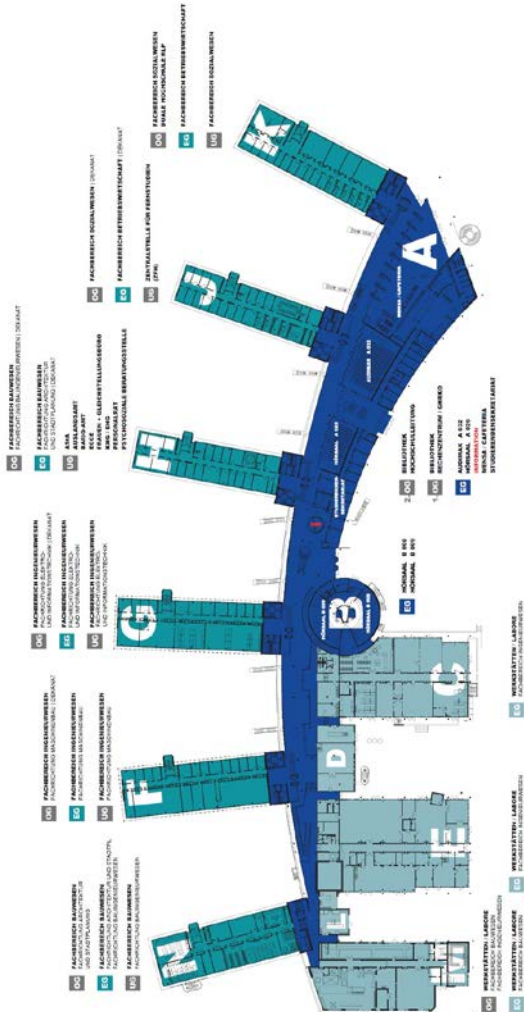

## Grundriss RMC Koblenz

## Anfahrt

### RheinMoselCampus - RMC - Koblenz

Koblenz Karthause  
Konrad-Zuse-Straße 1  
56075 Koblenz

Anfahrt mit dem Auto und den  
Buslinien 2, 12 & 621

<http://www.hs-koblenz.de/kontakt/>