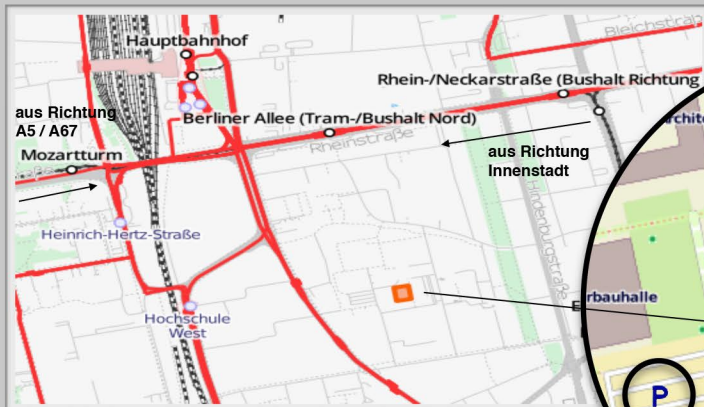

info@fastda-racing.de
www.fastda-racing.de
 FaSTDA Racing