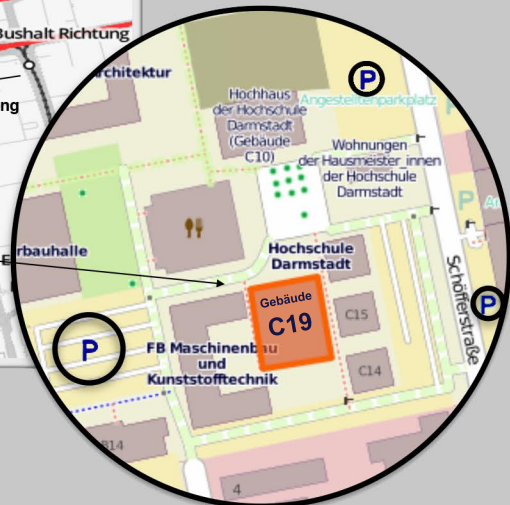

info@fastda-racing.de
www.fastda-racing.de
 FaSTDA Racing