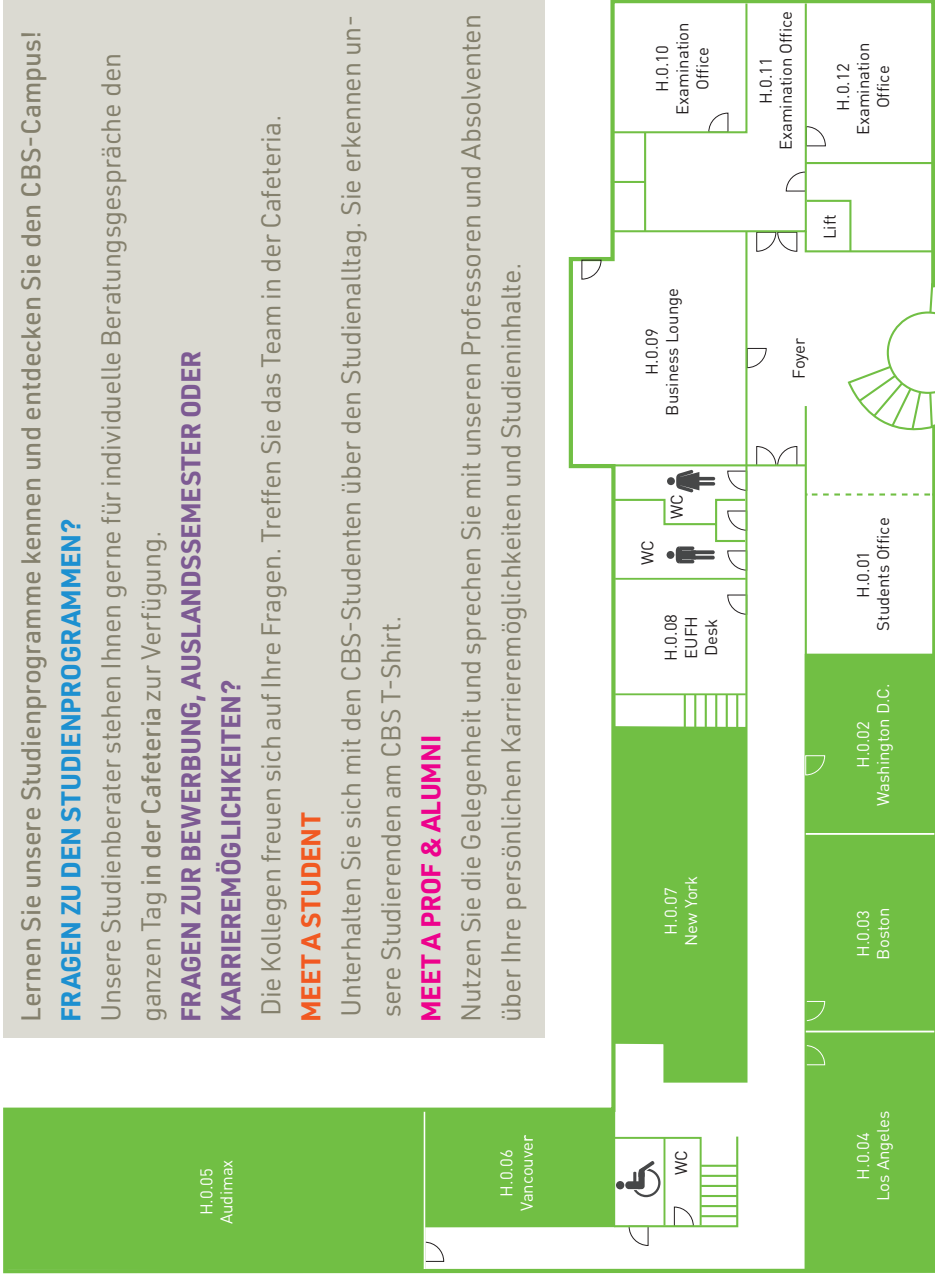

Level 0

Lernen Sie unsere Studienprogramme kennen und entdecken Sie den CBS-Campus!
FRAGEN ZU DEN STUDIENPROGRAMMEN?
Unsere Studienberater stehen Ihnen gerne für individuelle Beratungsgespräche den ganzen Tag in der Cafeteria zur Verfügung.
FRAGEN ZUR BEWERBUNG, AUSLANDSEMESTER ODER KARRIEREMÖGLICHKEITEN?
Die Kollegen freuen sich auf Ihre Fragen. Treffen Sie das Team in der Cafeteria.
MEET A STUDENT
Unterhalten Sie sich mit den CBS-Studenten über den Studienalltag. Sie erkennen unsere Studierenden am CBS T-Shirt.
MEET A PROF & ALUMNI
Nutzen Sie die Gelegenheit und sprechen Sie mit unseren Professoren und Absolventen über Ihre persönlichen Karrieremöglichkeiten und Studieninhalte.