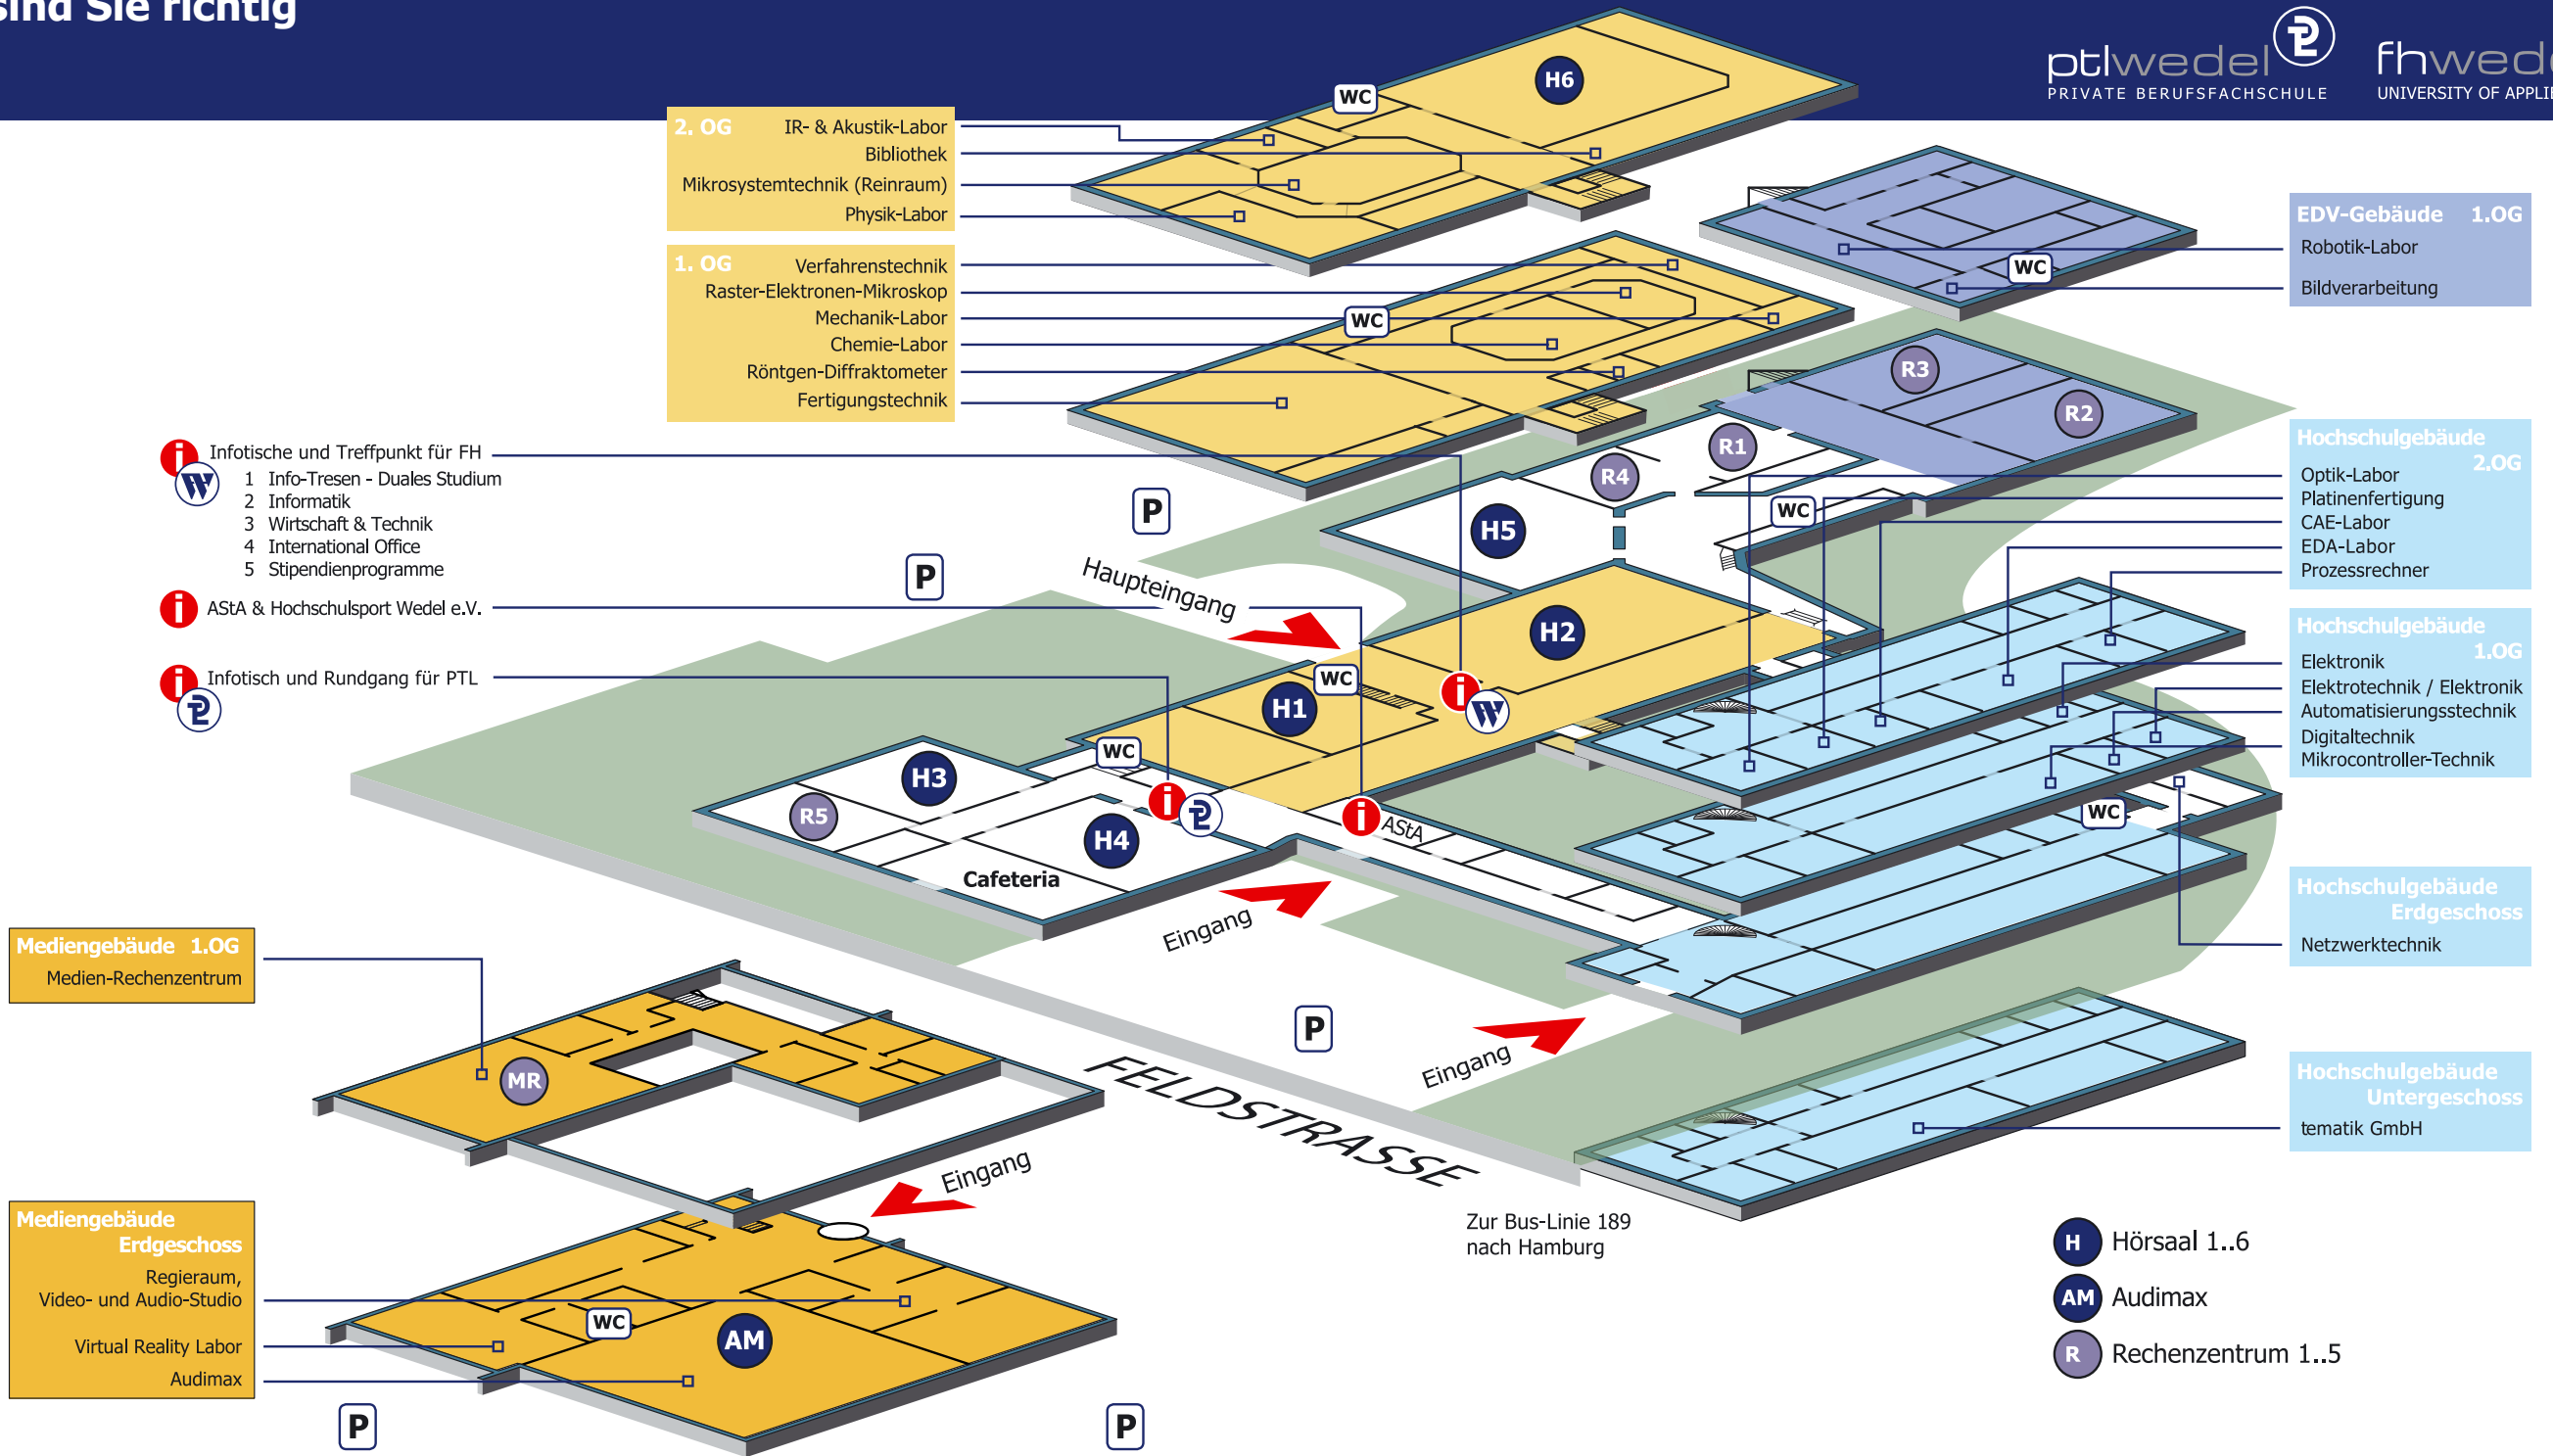

Hier sind Sie richtig

1. **2. OG**
2. IR- & Akustik-Labor
   - Bibliothek
   - Mikrosystemtechnik (Reinraum)
   - Physik-Labor

1. **1. OG**
2. Verfahrenstechnik
   - Raster-Elektronen-Mikroskop
   - Mechanik-Labor
   - Chemie-Labor
   - Röntgen-Diffraktometer
   - Fertigungstechnik

1. **EDV-Gebäude 1.OG**
2. Robotik-Labor
   - Bildverarbeitung

1. **Hochschulgebäude 2.OG**
2. Optik-Labor
   - Platinenfertigung
   - CAE-Labor
   - EDA-Labor
   - Prozessrechner

1. **Hochschulgebäude 1.OG**
2. Elektronik
   - Elektrotechnik / Elektronik
   - Automatisierungstechnik
   - Digitaltechnik
   - Mikrocontroller-Technik

1. **Hochschulgebäude Erdgeschoss**
2. Netzwerktechnik

1. **Hochschulgebäude Untergeschoss**
2. tematik GmbH

1. **i** Infotische und Treffpunkt für FH
2. 1 Info-Tresen - Duales Studium
   - 2 Informatik
   - 3 Wirtschaft & Technik
   - 4 International Office
   - 5 Stipendienprogramme

i ASStA & Hochschulsport Wedel e.V.

i Infotisch und Rundgang für PTL

1. **Mediengebäude 1.OG**
2. Medien-Rechenzentrum

1. **Mediengebäude Erdgeschoss**
2. Regieraum, Video- und Audio-Studio
   - Virtual Reality Labor
   - Audimax

- **H** Hörsaal 1..6
- **AM** Audimax
- **R** Rechenzentrum 1..5

Zur Bus-Linie 189 nach Hamburg