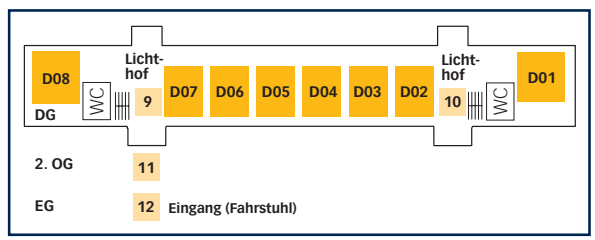

ÜBERSICHT LEHRGEBÄUDE 4