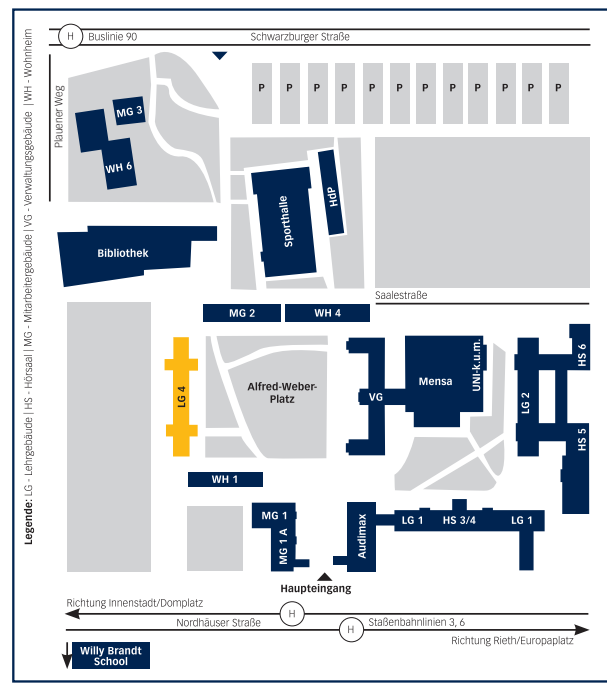

DER CAMPUS DER UNIVERSITÄT ERFURT