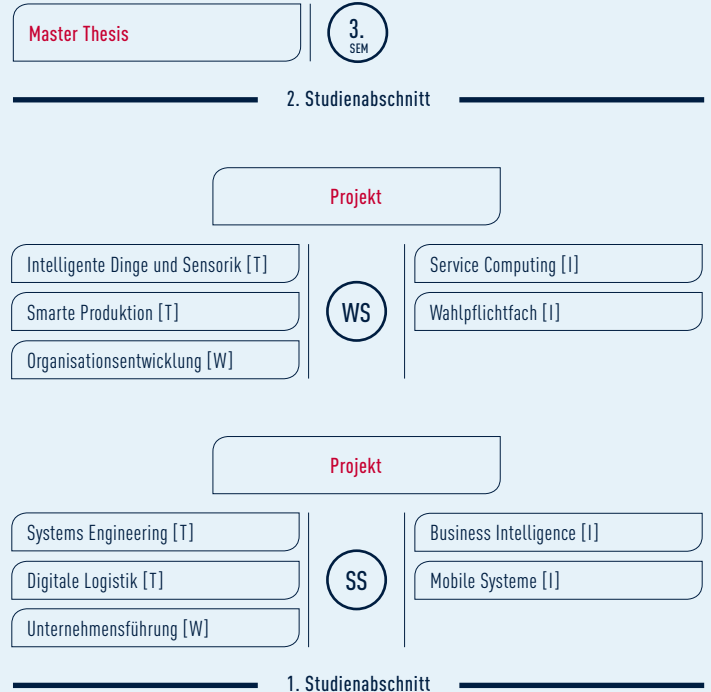

MASTER OF ENGINEERING SMART FACTORY – INDUSTRIE 4.0

Der Studienbeginn ist im Winter- und Sommersemester möglich. Der Einstieg findet – je nach Zeitpunkt des Studienbeginns – mit den Inhalten des jeweiligen Semesters [WS/SS] statt. Das Studium beinhaltet Kurse aus den Bereichen Technik [T], Informatik [I] und Wirtschaft [W].