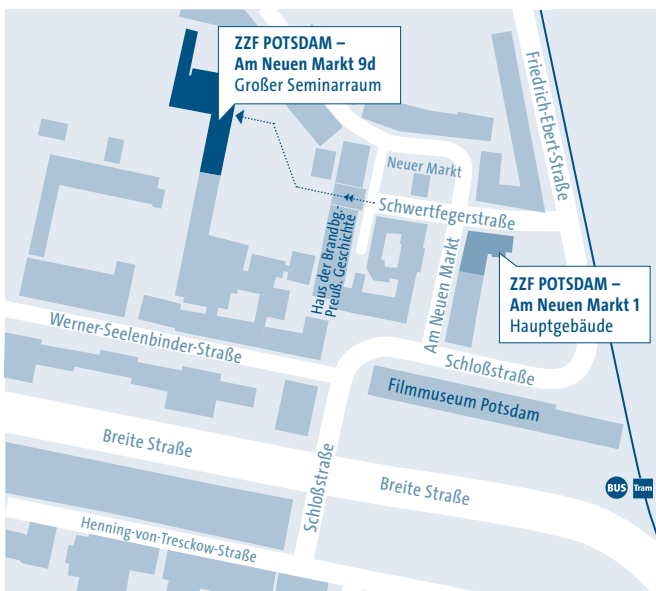

FREITAG | 30. NOVEMBER 2018

- 9.00–10.15 **ARBEIT UND IDENTITÄT**
Moderation: **Peter Weiß** (Potsdam)
- Stefan Zeppenfeld** (Potsdam)
Migration und Arbeit
- Annelie Ramsbrock** (Potsdam)
Arbeit hinter Gittern
-
- 10.15–10.45 PAUSE
-
- 10.45–12.00 **ARBEITSFELDER IM WANDEL**
Moderation: **Jutta Braun** (Potsdam)
- Kim Priemel** (Oslo)
Arbeiten unter Druck
- Berthold Vogel** (Göttingen)
Der öffentliche Dienst
-
- 12.00–13.00 MITTAGSPAUSE
-
- 13.00–14.15 **GLOBAL LABOUR HISTORY**
Moderation: **Frank Bösch** (Potsdam)
- Daniel Maul** (Oslo)
Arbeit und Dekolonisierung
- Sabrina Zajak** (Bochum)
Fordismus in den Peripherien: Wertschöpfungs-
ketten, transnationale Arbeit und ihre Regulierung
-
- 14.15–14.45 PAUSE
-
- 14.45–15.30 **ARBEITSBIOGRAFIEN IM WANDEL**
Moderation: **Winfried Süß** (Potsdam)
- Marcus Böick** (Bochum)
Wächst zusammen, was zusammen gehört?
Arbeitsgesellschaften in West und Ost nach 1989
- 15.30–16.00 **ABSCHLUSSDISKUSSION**

ORT

Zentrum für Zeithistorische Forschung Potsdam
Großer Seminarraum
Am Neuen Markt 9d | 14467 Potsdam

GESTALTUNG: ULTRAMARINROT

HOTEL FÜR REFERENT*INNEN

Mercure Hotel Potsdam City
Lange Brücke | 14467 Potsdam